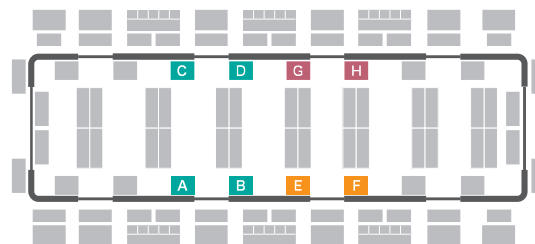

ドア横4面セット・ドア横ツイン

- ドア横4面セットは、車両中央部のドアの左右に目線の高さで、1車両につき4面のポスターが掲出できるため、存在感のある広告展開が可能です。
- ドア横ツインは、車両中央部のドアの左右に目線の高さで、1車両につき2面のポスターが掲出できます。

ポスターサイズ

単位:mm

余白 ※この部分はフレームにかかる部分です。(規格内で15mm以上必要です)

掲出位置

4面セット ツイン

広告名	掲出位置	掲出期間	ポスター 納品枚数	広告料金	御堂筋線	谷町線	四つ橋線	中央線	千日前線	堺筋線	長城鶴見緑地線	今里筋線	ニュートラム
ドア横4面セット	A・B・C・D	7日	6,720枚	6,000,000円	●	●	●	●	●	●	●	●	●
ドア横ツイン	E・F・G・H	7日	3,160枚	3,000,000円	●	●	●	●	●	●	●	●	●

※料金はすべて税別で表示しています。 ※掲出内容について、事前審査が必要です。
 ※ドア横4面セットは、掲出月の1か月前にお申込がない場合、シングル(各1,900,000円)でお申込ができます。