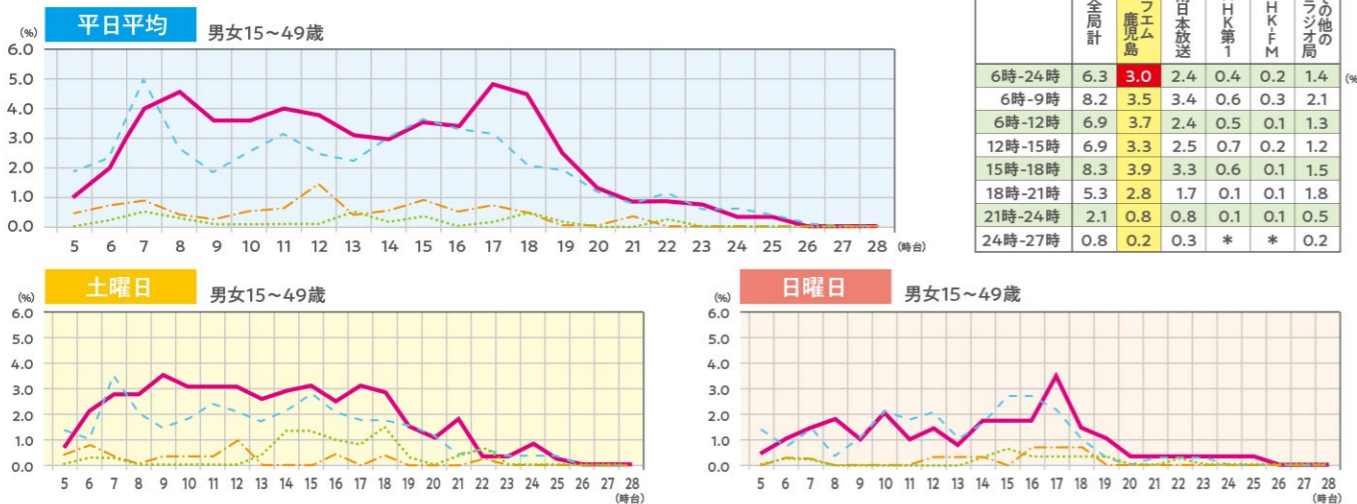

○ ビデオリサーチとは

**J-RADIO**

全国ローカルラジオ聴取状況レポート  
＜鹿児島県版＞ 2017

RDD (ランダム・デジット・ダイヤリング)

- 各都道府県内の世帯数を反映させた形で、各都道府県内の電話番号内局番数の比率を決定後、市内局番の後ろの下4桁の電話番号をランダムに発生させます。
- ランダムに発生させた電話番号によりコールし、その世帯の中から選定した対象者に調査の協力を依頼。

1962年の創立以来、50年以上にわたり  
在京キー局のテレビ視聴率をはじめ、ラジオ・新聞・雑誌等の  
メディアリサーチ、生活者調査を行っている国内シェアNo1の  
信頼のおけるリサーチ会社です。

● 鹿児島県：ターゲット別サンプル数

性別	年齢	職業	自動車運転頻度
男女	15-69歳	男性給料生活者	毎日運転する
		女性給料生活者	週3-6日運転する
		商工自営・自由業	週1-2日運転する
		主婦	ドライバー
		学生	非ドライバー
		無職・その他	

○ 局別ラジオ聴取習慣率グラフ

エフエム鹿児島は15歳～49歳がメインリスナーです

平日平均

男性 35～49歳

時間帯	全局計	エフエム鹿児島	南日本放送	NHK第1	NHK-FM	その他のラジオ局
6時-24時	14.2	7.0	6.3	0.8	0.3	3.6
6時-9時	19.2	8.1	10.3	1.2	0.5	5.0
6時-12時	13.4	7.2	4.6	1.1	0.1	3.7
12時-15時	15.3	7.1	7.0	1.0	0.5	3.5
15時-18時	19.3	9.2	9.0	0.8	*	4.1
18時-21時	14.3	8.0	5.6	0.6	0.6	4.9
21時-24時	3.5	2.3	1.2	*	0.4	0.5
24時-27時	0.9	0.9	*	*	*	*

平日平均

女性 35～49歳

時間帯	全局計	エフエム鹿児島	南日本放送	NHK第1	NHK-FM	その他のラジオ局
6時-24時	5.0	2.5	1.6	0.8	0.2	0.3
6時-9時	5.6	3.0	1.2	0.4	0.4	1.2
6時-12時	7.5	3.8	3.5	0.9	0.1	0.1
12時-15時	5.8	2.8	1.2	1.8	*	*
15時-18時	6.2	3.3	1.9	1.4	0.5	0.3
18時-21時	2.9	2.1	0.6	*	0.1	0.1
21時-24時	1.9	0.1	1.2	0.4	0.1	*
24時-27時	0.8	*	0.8	*	*	*