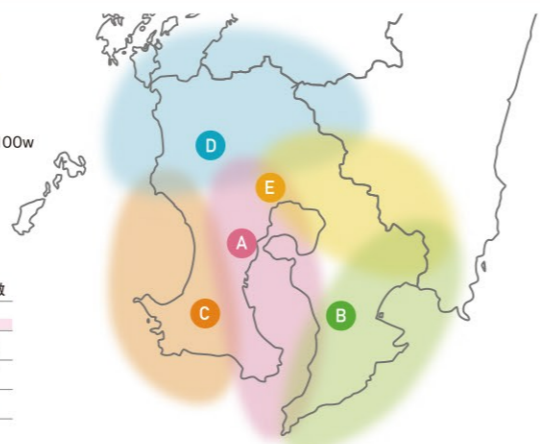

○ 聴取エリア

**A** 79.8MHz 鹿児島放送  
受信エリア 鹿児島市  
所在地 鹿児島市紫原 1Kw

**B** 79.0MHz 鹿屋中継局  
受信エリア 大隅半島、宮崎県南部  
所在地 鹿屋 高隈山 100w

**C** 76.6MHz 枕崎中継局  
受信エリア 南薩方面  
所在地 枕崎 蔵多山 100w

**D** 80.5MHz 阿久根中継局  
受信エリア 北薩・伊佐方面  
所在地 宮之城 紫尾山 100w

**E** 81.4MHz 始良中継局  
受信エリア 始良市・霧島市  
所在地 始良 牟礼岡 100w

エリア内人口 世帯数	カバー率	各県人口	エリア内人口	各県世帯数	エリア内世帯数
鹿児島県	90%	1,648,000	1,483,200	724,690	652,221
宮崎県	38%	1,104,000	419,520	462,858	175,886
熊本県	16%	1,786,000	285,760	704,730	112,757
長崎県	3%	1,377,000	41,310	560,720	16,822
計		5,915,000	2,229,790	2,452,998	957,685

○ ビデオリサーチとは

**J-RADIO**

全国ローカルラジオ聴取状況レポート  
＜鹿児島県版＞ 2017

RDD (ランダム・デジット・ダイヤリング)

- 各都道府県内の世帯数を反映させた形で、各都道府県内の電話番号内局番数の比率を決定後、市内局番の後ろの下4桁の電話番号をランダムに発生させます。
- ランダムに発生させた電話番号によりコールし、その世帯の中から選定した対象者に調査の協力を依頼。

1962年の創立以来、50年以上にわたり  
在京キー局のテレビ視聴率をはじめ、ラジオ・新聞・雑誌等の  
メディアリサーチ、生活者調査を行っている国内シェアNo1の  
信頼のおけるリサーチ会社です。