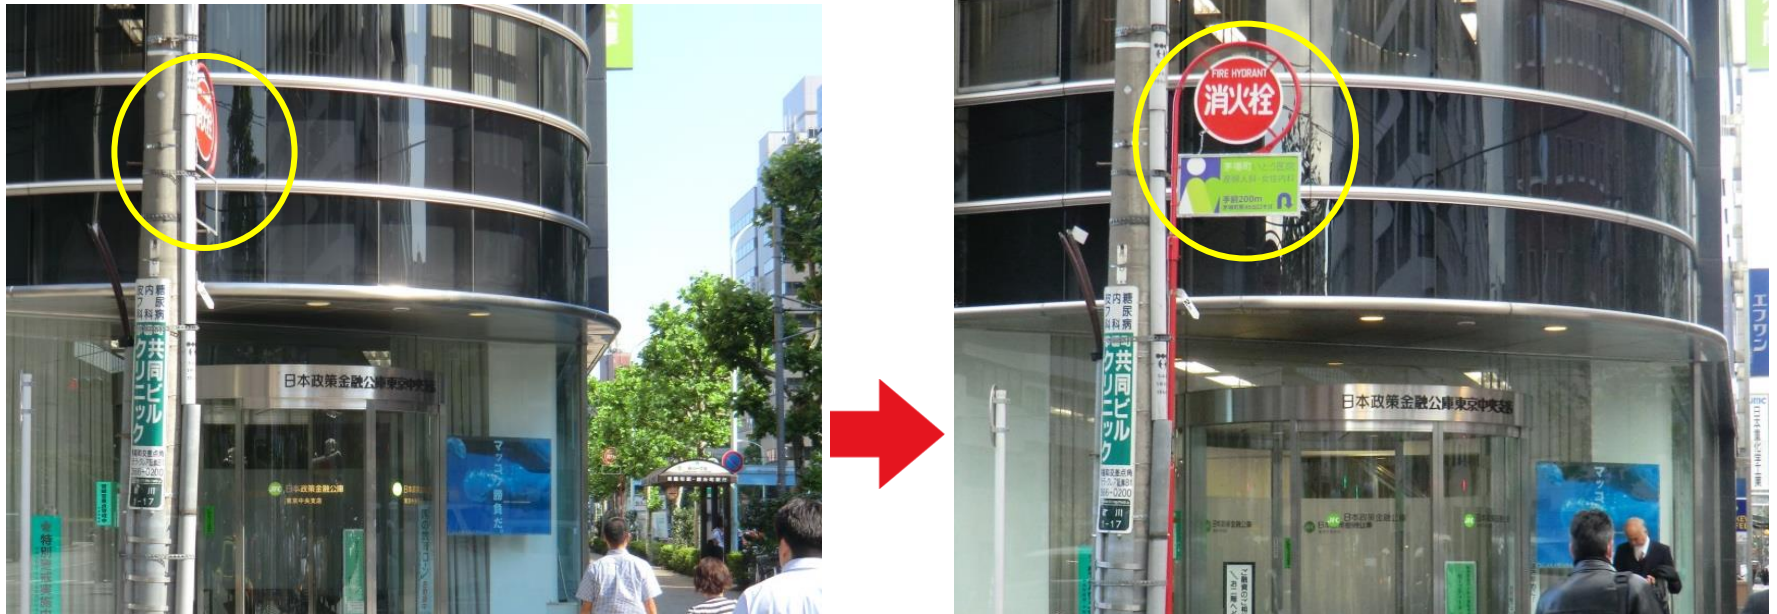

## 消火栓標識広告とは

- 日本全国の公道上に立っている消火栓の位置を示す標識柱のことです。
- その目的は、火災の時に消防車や消防団へ消火栓の位置を示したり、車のドライバーに駐停車禁止の場所を教えることです。
- その公共性の高い標識柱に広告看板を取り付けています。
- 消火栓そのものは、消防車がホースをつなぎ放水をおこなう為のものなので、当社の所有物ではありませんが消火栓標識柱に関しては消防庁からの委託を受け当社で管理を行っています。その維持費用は看板の広告収入により賄っています。

# 看板向きの変更について

お客様のご意向で看板の向きを変えることができます。

例)横断歩道を渡る方(信号待ちをしている方)へ向けての看板にする

- より交通量の多い通りに看板を向けることができます。
- 一部地域では看板を車道に向け、車誘導に適した標識にすることができます。(神奈川・静岡・他)