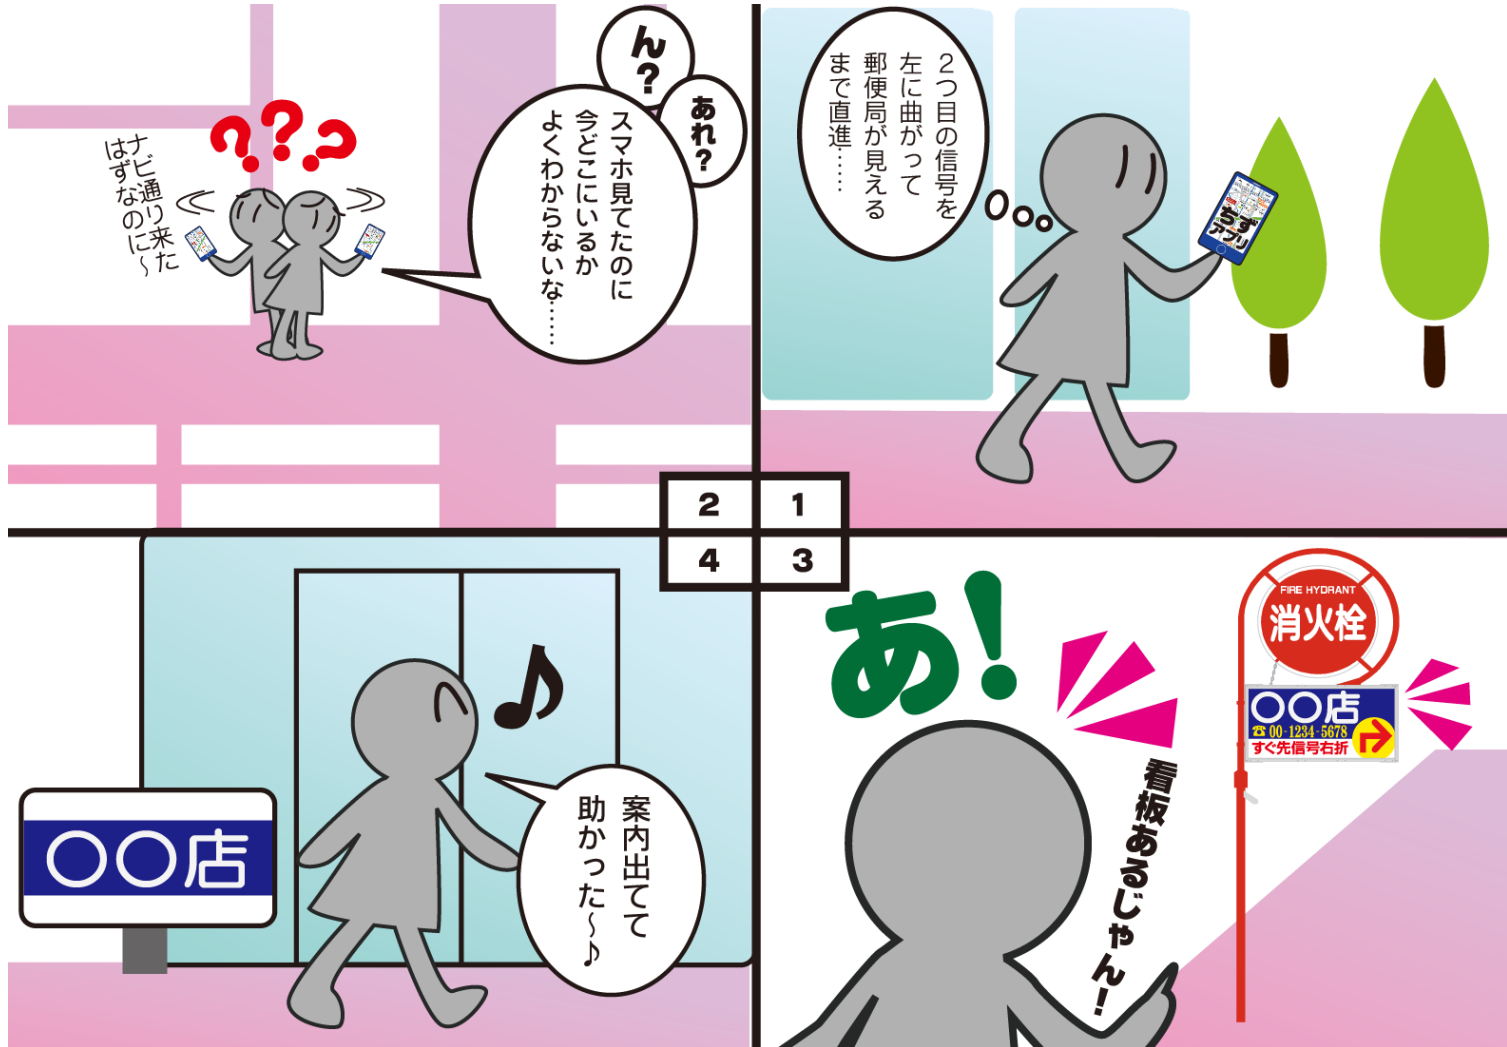

## 消火栓標識広告とは

- 日本全国の公道上に立っている消火栓の位置を示す標識柱のことです。
- その目的は、火災の時に消防車や消防団へ消火栓の位置を示したり、車のドライバーに駐停車禁止の場所を教えることです。
- その公共性の高い標識柱に広告看板を取り付けています。
- 消火栓そのものは、消防車がホースをつなぎ放水をおこなう為のものなので、当社の所有物ではありませんが消火栓標識柱に関しては消防庁からの委託を受け当社で管理を行っています。その維持費用は看板の広告収入により賄っています。

# サンプル写真

# 例えばこんな活用法～初めていく場所編～

スマートフォンの地図やナビアプリのサポートとして、街中の看板が役立ちます。