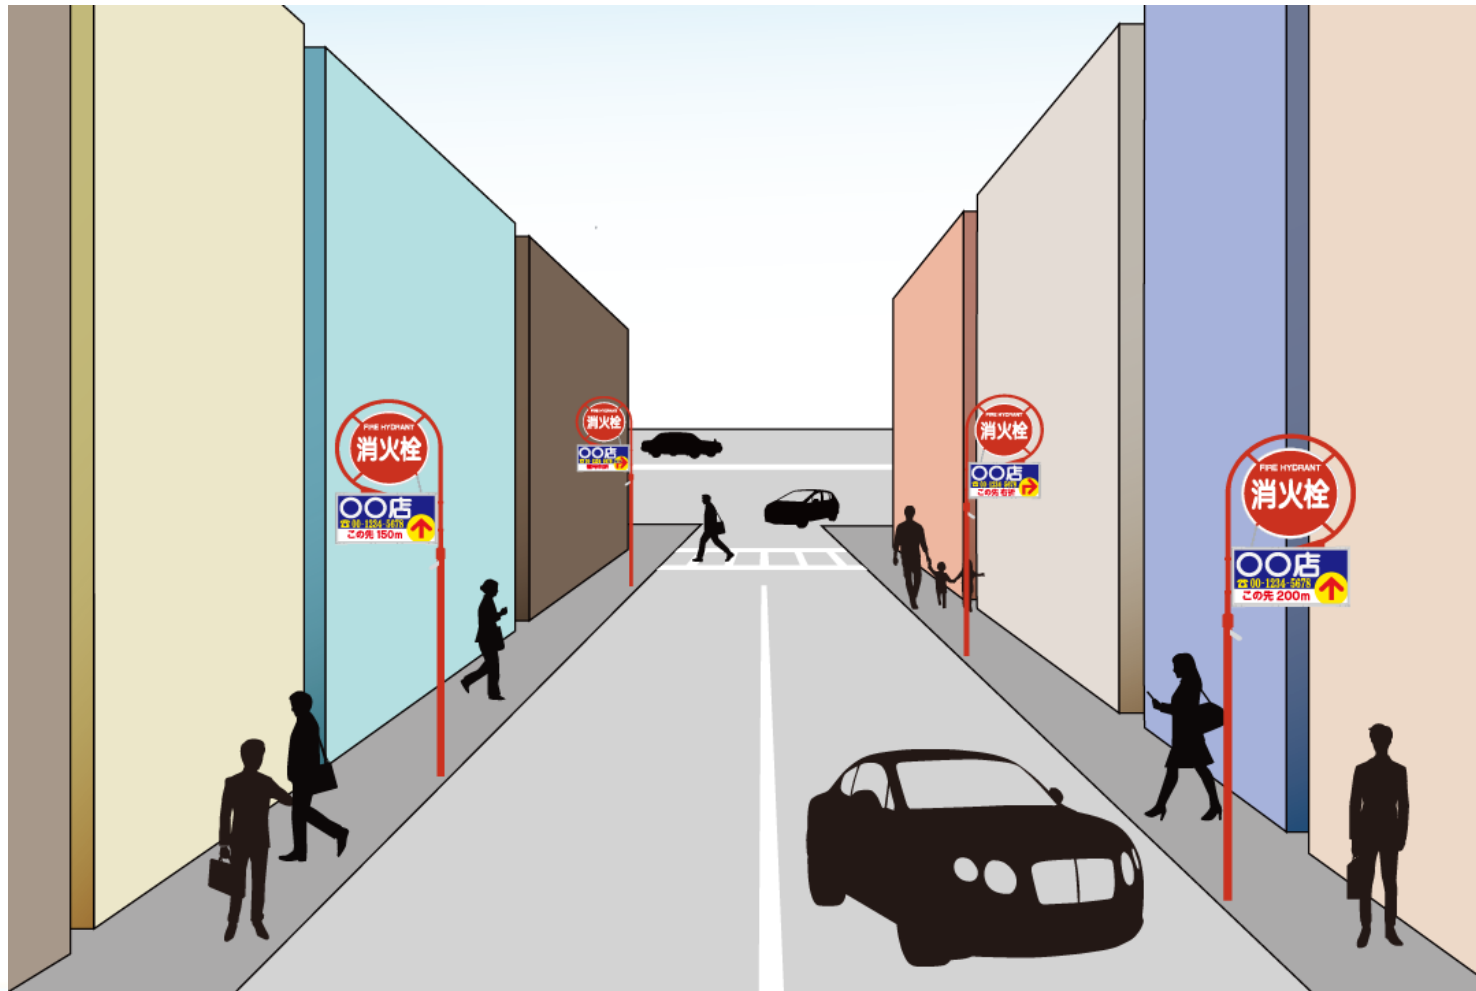

例えばこんな活用法～広域にPR編～

街中の至る所に貴社・貴店の広告を掲出し、
特定のエリアをジャックする施策で「認知度向上」へと導きます。