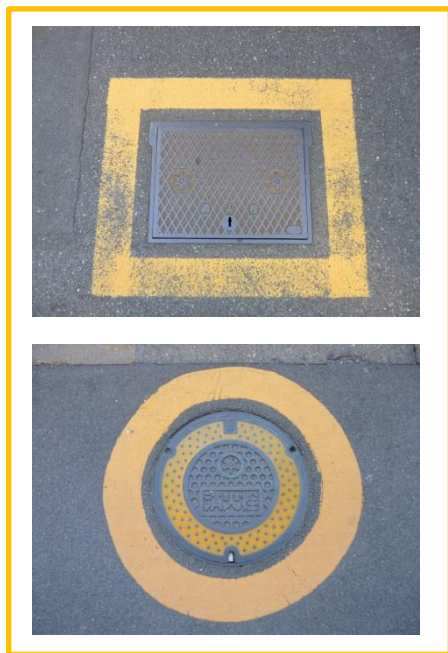

標識の新設について

消火水利があれば、標識を新しく建てて看板を入れる事が出来ます。

消火水利