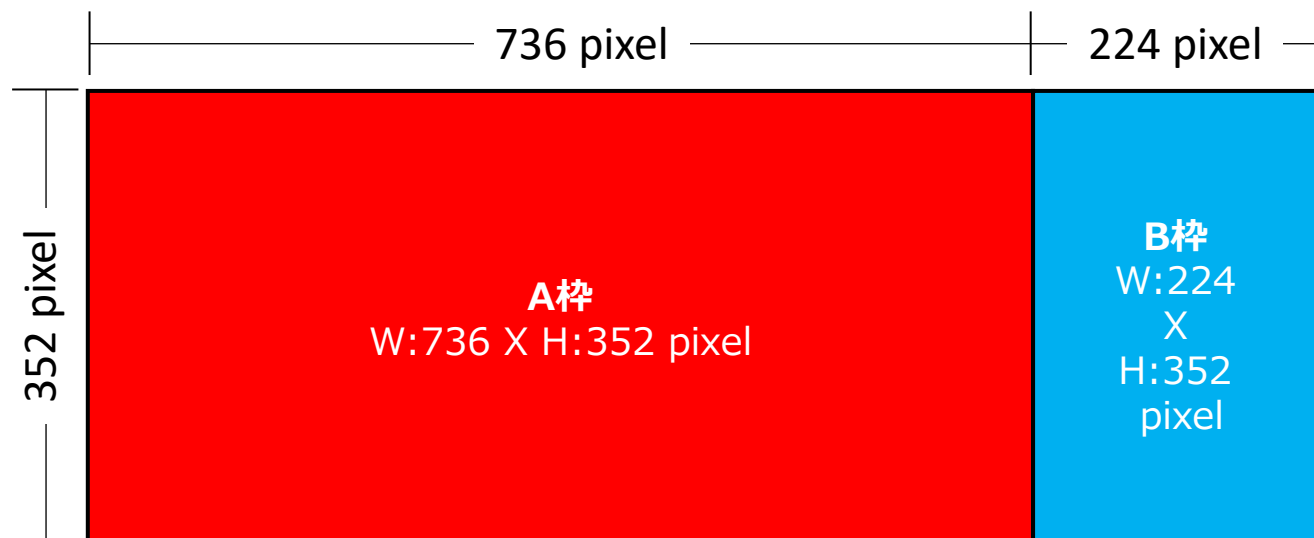

①全画面パターン

W:960 X H:352 pixel

②2分割パターン

A枠>W:736 X H:352 pixel

B枠>W:224 X H:352 pixel

③ 3分割パターン

A枠 > W:368 X H:352 pixel

B枠 > W:368 X H:352 pixel

C枠 > W:224 X H:352 pixel

④ 下部バナー表示

A枠 > W:736 X H:352 pixel

B枠 > W:224 X H:352 pixel

テロップ枠 > W:960 X H:80 pixel