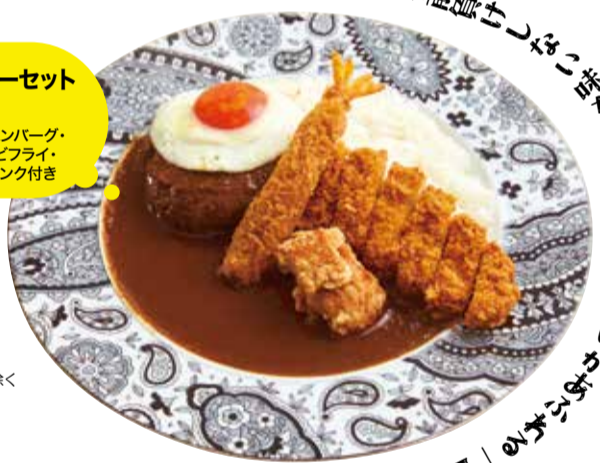

特典
アプリのクーポン掲示または「シティライフを見た」でお会計時に**100円引き**(5月末まで)

3位

欧風カレー

European Curry

ヨーロッパで修業を積んだシェフが、日本人の口に合うように開発したといわれている欧風カレー。様々なトッピングを上乘せし、オリジナルカレーを楽しもう。

大人わがままカレーセット
1,580円
トッピング: チーズインハンバーグ・目玉焼き・ヒレカツ・エビフライ・から揚げ※サラダ・ドリンク付き