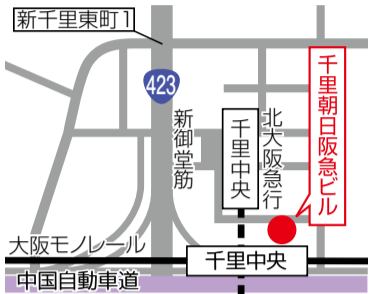

〒566-0001 摂津市千里丘1-13-23
シティライフ・伝言板係
Eメール dengon@citylife-new.com
FAX 06-6368-3505
問合せ 06-6338-0640

シティライフ主催

グルメ券付き

日々の生活が“もっと”豊かになる

参加無料
複数受講歓迎

プロから学ぶ「生活向上セミナー」

さまざまなジャンルで活躍するプロの方々から、技術や知識を学ぶことができるセミナーを開催します。