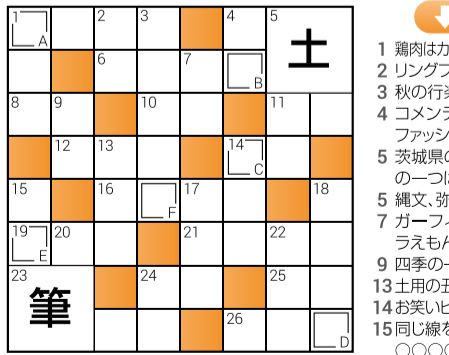

CROSS WORD

漢字入りノーマルクロス

【解答】

A	B	C	D	E	F

応募方法 / はがきもしくはFAXに解答と〒・住所・氏名・年齢・職業・電話番号を明記の上、編集部までお送りください。抽選で5名様に記念品をプレゼント。(毎月20日締め)

応募先 / FAX: 06-6368-3505
〒566-0001 摂津市千里丘1-13-23 シティライフ「クロスワード」係

●3月号の答え ゴギョウ

誰もが楽しめるノーマルクロス。マスにある漢字は問題を解く時のヒントになるでしょう。マスをかんで全部埋めて、二重枠の文字をアルファベット順に並べてできる言葉は何でしょうか。(作・あさみ順子)

1. ↓タテのキー
1. 鶏肉はカシウ、猪肉はポタン、馬肉は2 リングフライや塩辛にする
  2. 秋の行楽の一つ
  3. コメントーターとしても人気。ファッションモデルの〇〇ミカ
  4. 茨城県の市。日本三大花火大会の一つはここで行われる
  5. 縄文、弥生などがある
  6. ガーフィールドやノンタンやドラえもんは
  7. 四季の一つ
  8. 土用の丑(うし)の日に食べたい魚
  9. お笑いビッグ3はタモリとたけしと
  10. 同じ線を二度なぞらないで描く〇〇〇〇書き
  11. チャンスもマシンも
  12. リニュージュはあむむけ、スケルトンは
  13. 20文章を書くのが嫌い
  14. 22チェーン。〇〇〇編み
  15. 24足に合わないのを履くと歩きにくい
3. →ヨコのキー
1. きぬかつぎはこれの小さいので作る
  2. 織田信長はここに築城した材料
  3. フェアウエーを外れた草むら
  4. 10おのれ。〇〇分析、〇〇暗示
  5. 11水面で揺れて釣り人に「あたり」を知らせる
  6. 12英語ではエレガンス
  7. 14平たい食器
  8. 16急に金持ちになること。将棋が由来
  9. 19関東地方の県
  10. 21神奈川県は古都
  11. 23高いと紙を破ったりペン先を折ったりすることも
  12. 24出る〇〇は打たれる
  13. 25「生き腐れ」といわれるほど傷みやすい青魚
  14. 26神社の入り口に立っている