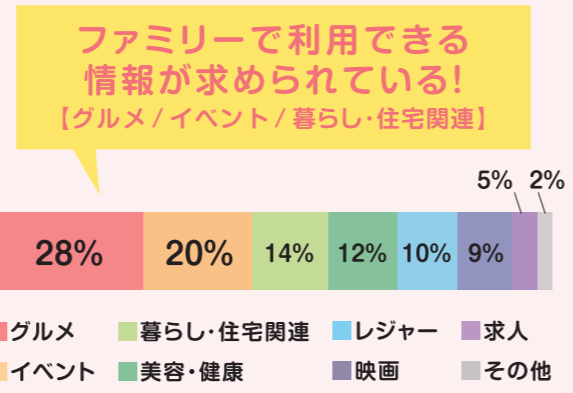

# サンデー福岡の読者データ

「サンデー福岡」を読んでいる人は…

## 30～50代女性の主婦がメインです

様々なジャンルの情報収集に関心の高い読者層をしっかりとキャッチ!

### 読者が求めている情報

テレビなどメディアで紹介されていない地域の情報から、ご近所の気になるお店など、読者にとって身近な情報を求められています。また、30～50代の女性がコアターゲットであるため、ファミリー向けの情報が特にチェックされています。

※調査エリア:福岡市内・宗像市・福津市・古賀市・糟屋郡新宮町 / 調査対象:サンデー読者 / 調査方法:サンデー読者アンケート集計(合計サンプル数2,300人)【2018年6月現在】