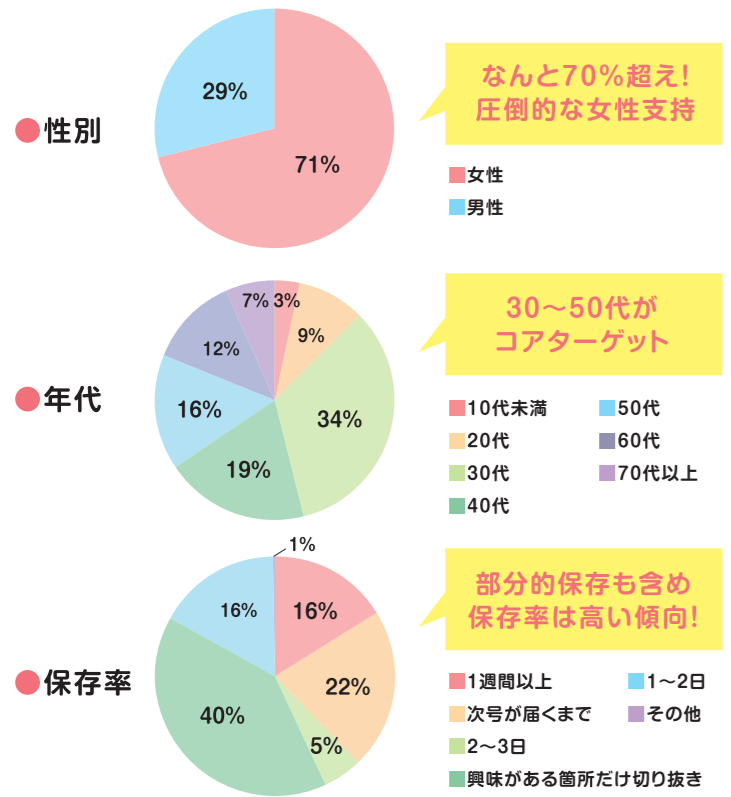

# サンデー福岡の読者データ

「サンデー福岡」を読んでいる人は…

## 30～50代女性の主婦がメインです

様々なジャンルの情報収集に関心の高い読者層をしっかりとキャッチ!

### 読者が求めている情報

テレビなどメディアで紹介されていない地域の情報から、ご近所の気になるお店など、読者にとって身近な情報を求められています。また、30～50代の女性がコアターゲットであるため、ファミリー向けの情報が特にチェックされています。

※調査エリア:福岡市内・宗像市・福津市・古賀市・糟屋郡新宮町 / 調査対象:サンデー読者 / 調査方法:サンデー読者アンケート集計(合計サンプル数2,300人)【2018年6月現在】