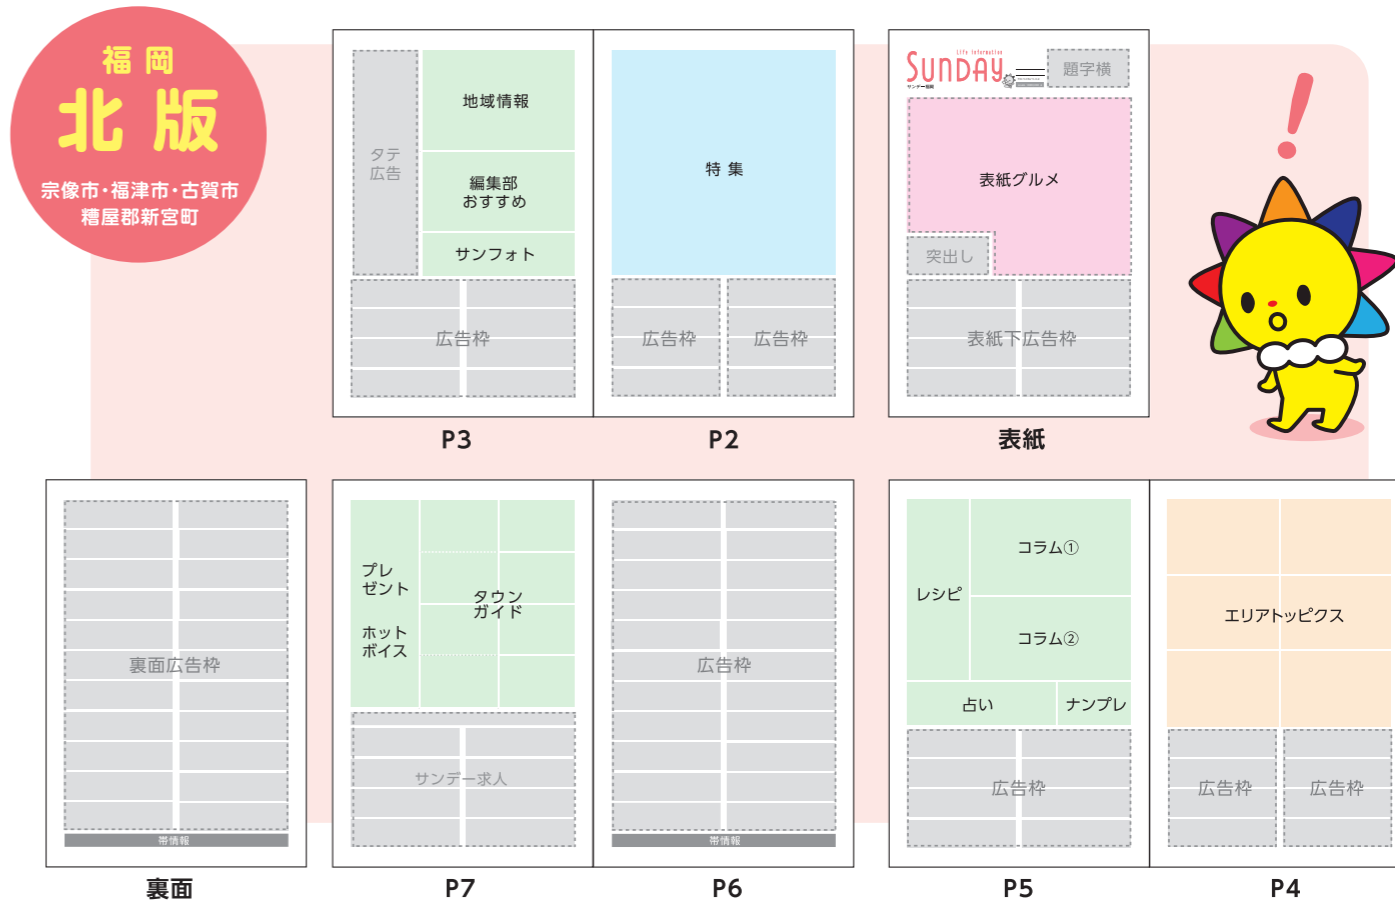

サンデー福岡の紙面構成

サンデー新聞マスコットキャラクターさんまるちゃん