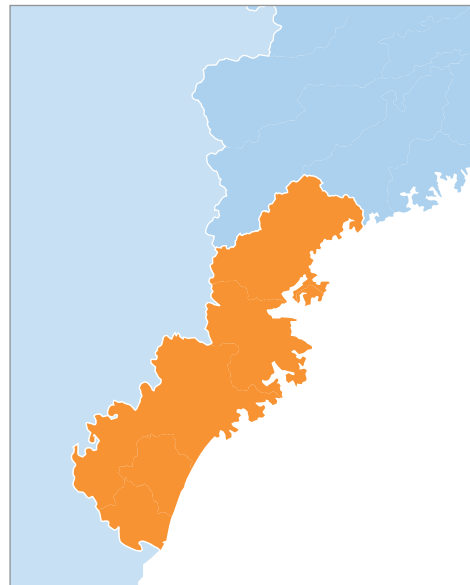

ZTVコミュニティチャンネル CM放送料金

放送エリア

東紀州放送局エリア

紀北町、尾鷲市、熊野市、御浜町、紀宝町

視聴可能世帯数 (2023年12月時点)

約25,000世帯

CM放送料金

※価格は1ヶ月あたりの金額 ※価格は税込価格