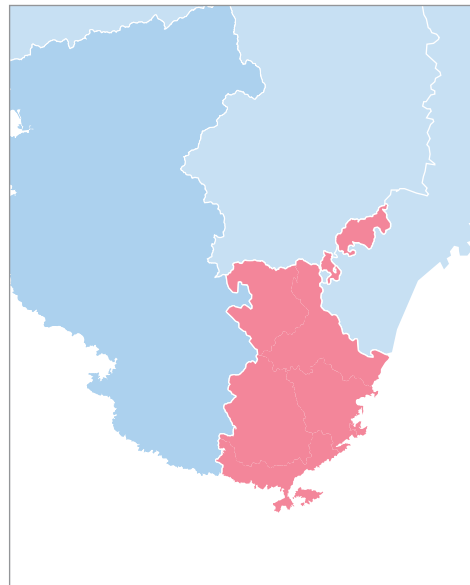

ZTVコミュニティチャンネル CM放送料金

放送エリア

新宮放送局エリア

田辺市(旧本宮町エリア)、新宮市、那智勝浦町、太地町、古座川町、北山村、串本町

視聴可能世帯数 (2023年12月時点)

約20,000世帯

CM放送料金

※価格は1ヶ月あたりの金額 ※価格は税込価格

新宮放送局

放送回数: 50回以上/月

	1ヶ月契約	3ヶ月契約	6ヶ月契約	1年契約
15秒	44,000円	37,400円	35,200円	33,000円
30秒	66,000円	52,800円	49,500円	46,200円

日高川、東紀州放送局 各エリア

放送回数: 50回以上/月

	1ヶ月契約	3ヶ月契約	6ヶ月契約	1年契約
15秒	44,000円	37,400円	35,200円	33,000円
30秒	66,000円	52,800円	49,500円	46,200円

新宮放送局・日高川支局

放送回数: 50回以上/月

	1ヶ月契約	3ヶ月契約	6ヶ月契約	1年契約
15秒	88,000円	74,800円	70,400円	66,000円
30秒	132,000円	105,600円	99,000円	92,400円