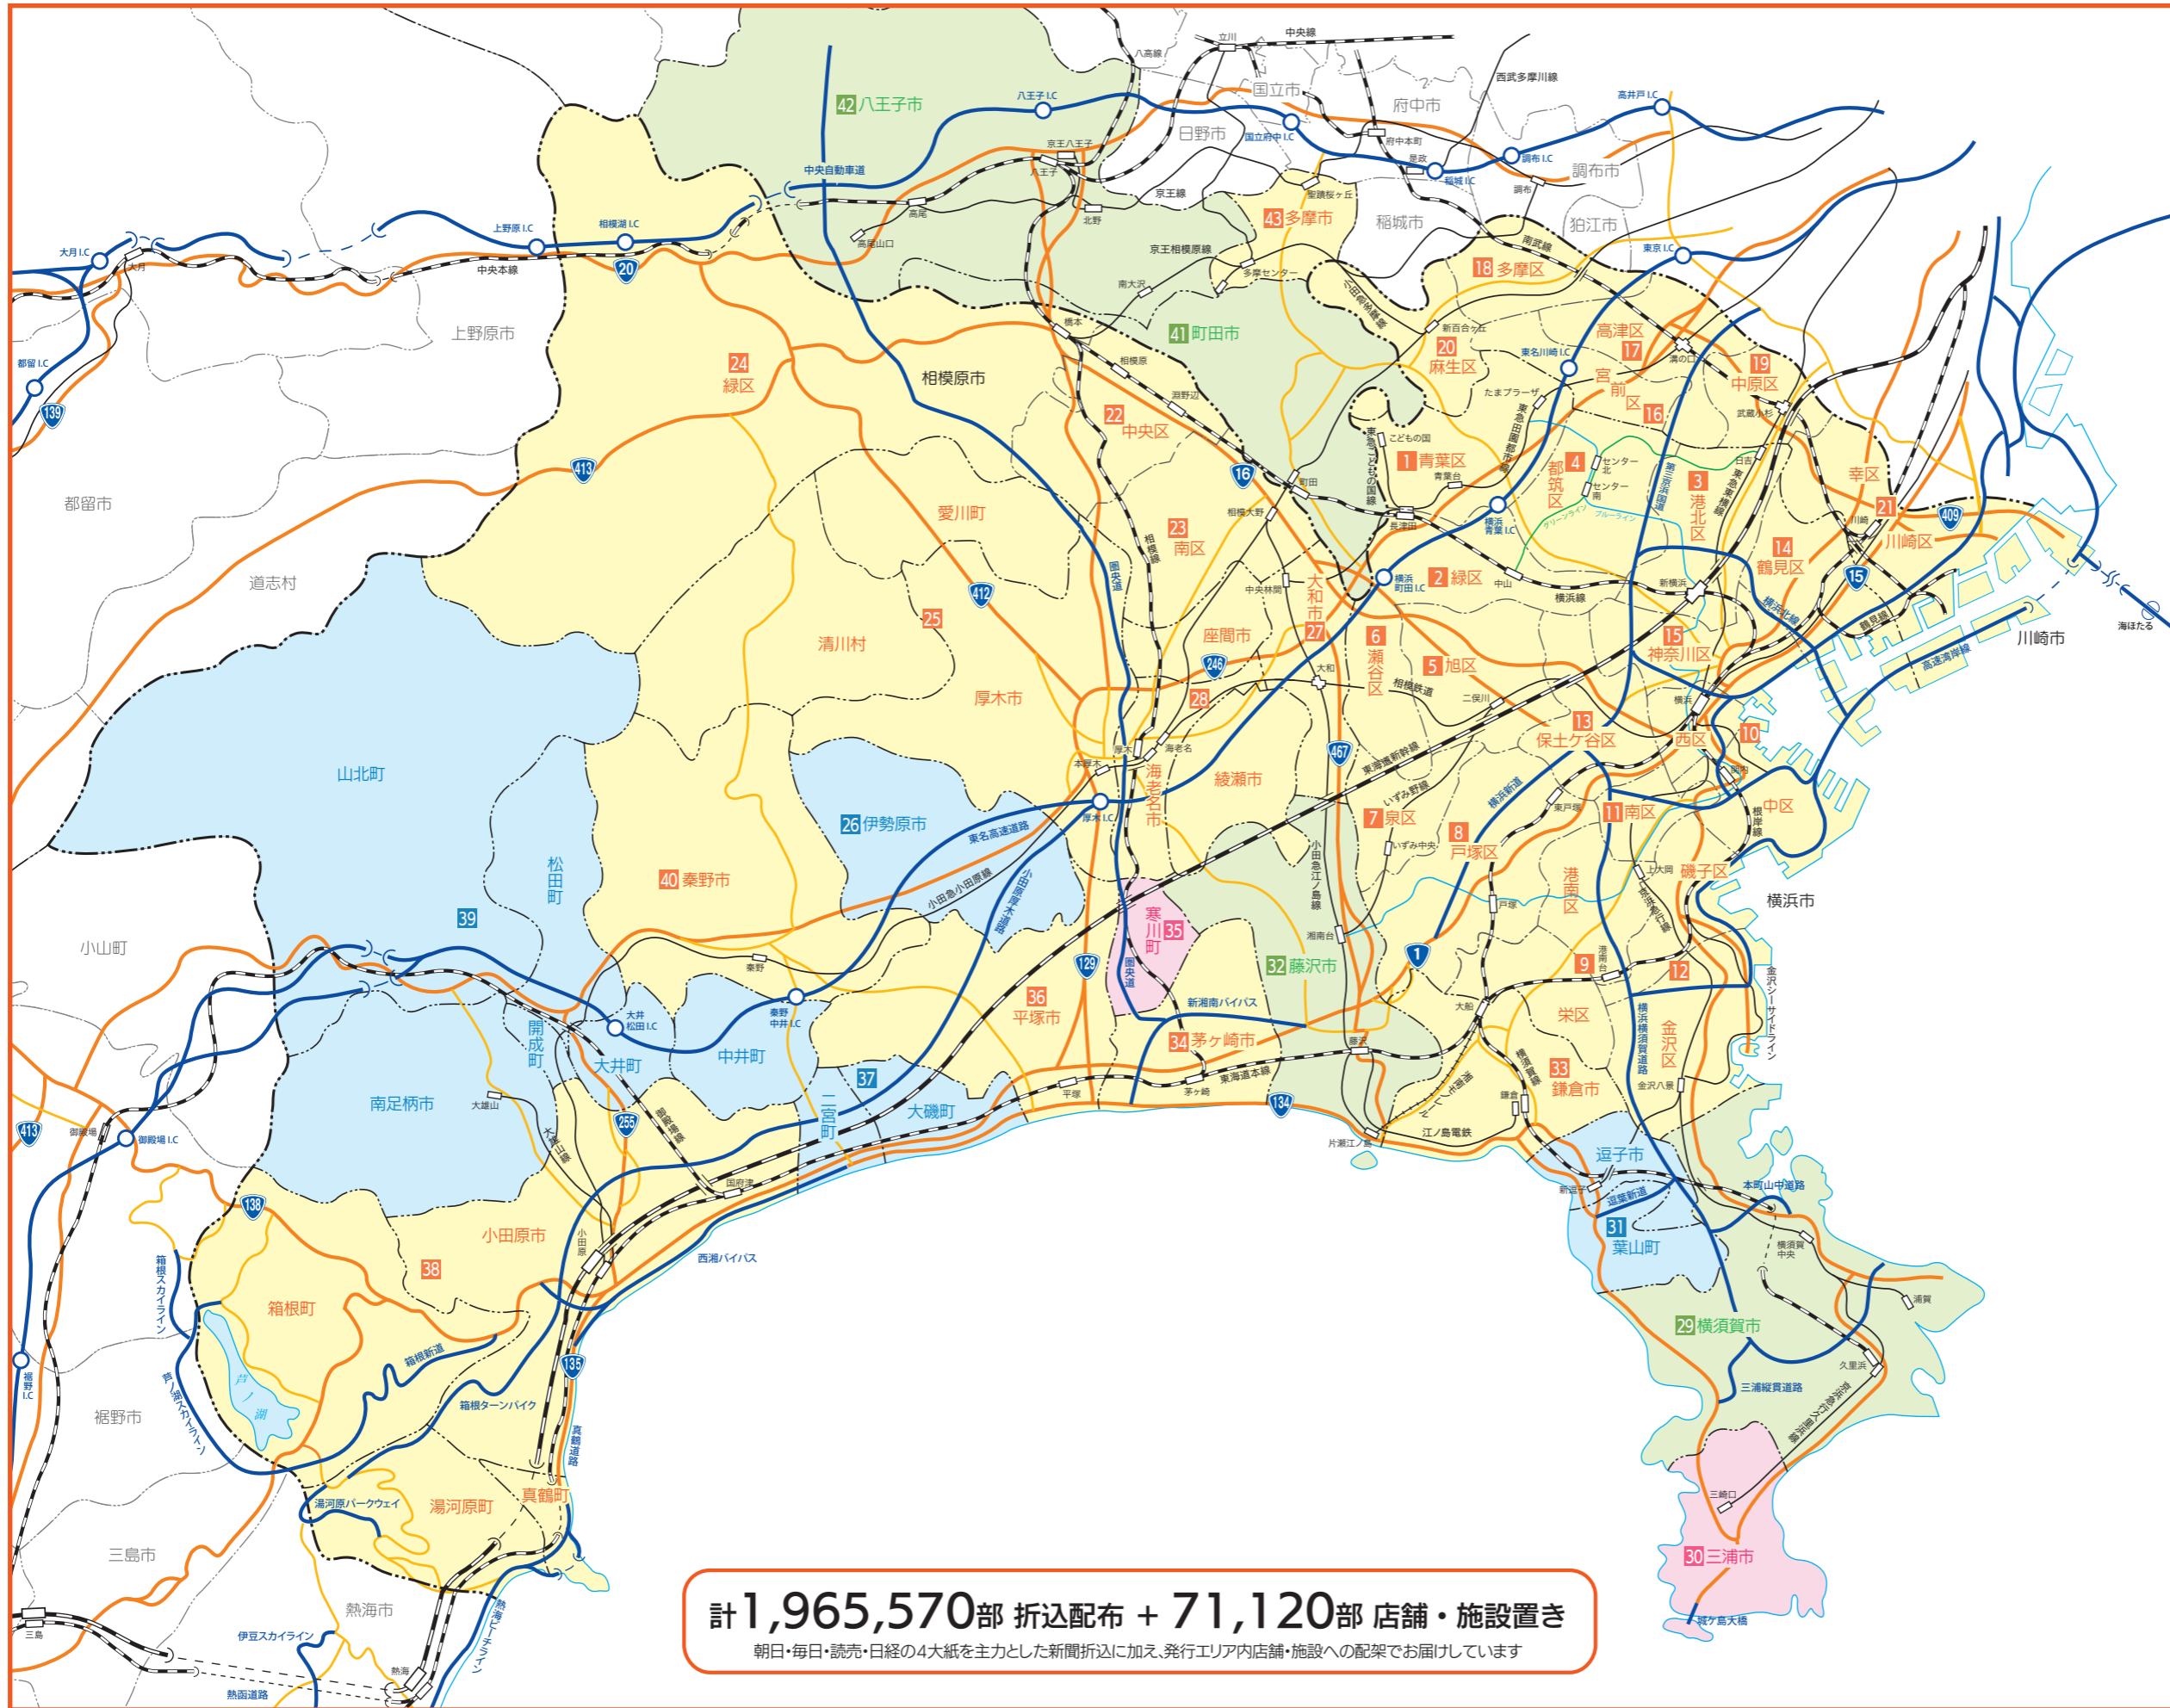

発行エリアマップ

神奈川県全域・東京多摩地域

- 1 青葉区版
- 2 緑区版
- 3 港北区版
- 4 都筑区版
- 5 旭区版
- 6 瀬谷区版
- 7 泉区版
- 8 戸塚区版
- 9 港南区・栄区版
- 10 中区・西区版
- 11 南区版
- 12 金沢区・磯子区版
- 13 保土ヶ谷区版
- 14 鶴見区版
- 15 神奈川区版
- 16 宮前区版
- 17 高津区版
- 18 多摩区版
- 19 中原区版
- 20 麻生区版
- 21 川崎市・幸区版
- 22 さがみはら中央区版
- 23 さがみはら南区版
- 24 さがみはら緑区版
- 25 厚木・愛川・清川版
- 26 伊勢原版
- 27 大和版
- 28 海老名・座間・綾瀬版
- 29 横須賀版
- 30 三浦版
- 31 逗子・葉山版
- 32 藤沢版
- 33 鎌倉版
- 34 茅ヶ崎版
- 35 寒川版
- 36 平塚版
- 37 大磯・二宮・中井版
- 38 小田原・箱根・湯河原・真鶴版
- 39 足柄版
- 40 秦野版
- 41 町田版
- 42 八王子版
- 43 多摩版

計1,965,570部 折込配布 + 71,120部 店舗・施設置き
 朝日・毎日・読売・日経の4大紙を主力とした新聞折込に加え、発行エリア内店舗・施設への配架でお届けしています

地図内の各色は発行版ごとの料金体系に対応しています
 料金体系 **A** **B** **C** **D**

発行予定表

横浜・川崎・相模原・東京多摩
2022年1月～2022年12月

年始は元旦に全地区発行します

□ は通常の発行サイクルと異なります