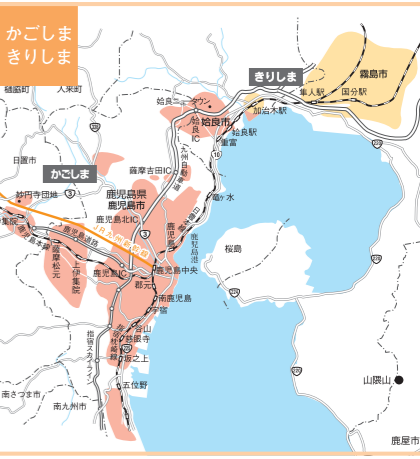

リビング新聞 ネットワーク エリアマップ

ネットワーク 43 エリア
6,045,440部

注：配布部数は(社)日本ABC協会「フリーペーパー発行社レポート2022年7月～12月」に基づきます。
一部報告予定部数。提携紙「週刊レキオ(沖縄)」、「ならリビング」はネットワークの集計部数には合計されていません。

大阪・兵庫9エリア 1,175,733 部		エリア版別・地域別部数	
リビング北摂 203,057 部	リビング大阪 103,694 部	堺市堺区.....6,004	リビングこうべ東 137,358 部
豊中市.....99,390	大阪市東住吉区.....14,100	堺市中区.....5,500	神戸市東灘区.....51,300
吹田市.....48,700	大阪市城東区.....13,300	堺市東区.....1,500	神戸市北区.....44,750
箕面市.....26,750	大阪市淀川区.....12,100	設置・その他.....949	神戸市灘区.....28,000
池田市.....25,100	大阪市都島区.....11,950	リビング阪神ひがし 131,850 部	神戸市中央区.....12,500
茨木市.....2,400	大阪市阿倍野区.....10,950	尼崎市.....61,800	神戸市東区.....808
設置・その他.....717	大阪市旭区.....8,850	伊丹市.....43,100	リビングこうべ西 116,546 部
リビング北摂ひがし 131,810 部	大阪市住之江区.....8,100	川西市.....26,400	神戸市垂水区.....43,500
高槻市.....62,915	大阪市住吉区.....6,700	設置・その他.....550	神戸市西区.....36,100
吹田市.....39,450	大阪市淀川区.....5,050	リビング阪神 166,530 部	神戸市須磨区.....28,750
設置・その他.....845	大阪市西区.....4,300	西宮市.....96,600	神戸市兵庫区.....2,450
リビング京阪 91,739 部	大阪市天王寺区.....3,000	宝塚市.....48,600	神戸市長田区.....5,150
枚方市.....74,500	大阪市鶴見区.....2,500	芦屋市.....20,600	設置・その他.....596
寝屋川市.....11,200	大阪市平野区.....2,200	設置・その他.....730	
交野市.....5,500	堺市東区.....15,137		
設置・その他.....539			