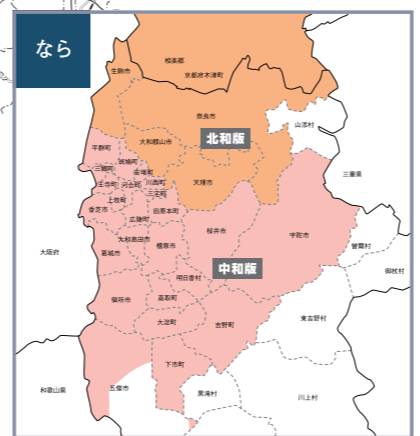

リビング新聞 ネットワーク エリアマップ

ネットワーク 43 エリア
6,045,440部

注：配布部数は(社)日本ABC協会「フリーペーパー発行社レポート2022年7月～12月」に基づきます。
一部報告予定部数。提携紙「週刊レキオ(沖縄)」、「ならリビング」はネットワークの集計部数には合計されていません。

大阪・兵庫9エリア 1,175,733 部		エリア版別・地域別部数	
リビング北摂 203,057 部	リビング大阪 103,694 部	堺市堺区.....6,004	リビングこうべ東 137,358 部
豊中市.....99,390	大阪市東住吉区.....14,100	堺市中区.....5,500	神戸市東灘区.....51,300
吹田市.....48,700	大阪市城東区.....13,300	堺市東区.....1,500	神戸市北区.....44,750
箕面市.....26,750	大阪市淀川区.....12,100	設置・その他.....949	神戸市灘区.....28,000
池田市.....25,100	大阪市都島区.....11,950	リビング阪神ひがし 131,850 部	神戸市中央区.....12,500
茨木市.....2,400	大阪市阿倍野区.....10,950	尼崎市.....61,800	神戸市東区.....808
設置・その他.....717	大阪市旭区.....8,850	伊丹市.....43,100	リビングこうべ西 116,546 部
リビング北摂ひがし 131,810 部	大阪市住之江区.....8,100	川西市.....26,400	神戸市垂水区.....43,500
高槻市.....62,915	大阪市住吉区.....6,700	設置・その他.....550	神戸市西区.....36,100
吹田市.....39,450	大阪市淀川区.....5,050	リビング阪神 166,530 部	神戸市須磨区.....28,750
設置・その他.....845	大阪市西区.....4,300	西宮市.....96,600	神戸市兵庫区.....2,450
リビング京阪 91,739 部	大阪市天王寺区.....3,000	宝塚市.....48,600	神戸市長田区.....5,150
枚方市.....74,500	大阪市鶴見区.....2,500	芦屋市.....20,600	設置・その他.....596
寝屋川市.....11,200	大阪市平野区.....2,200	設置・その他.....730	
交野市.....5,500	堺市東区.....15,137		
設置・その他.....539			