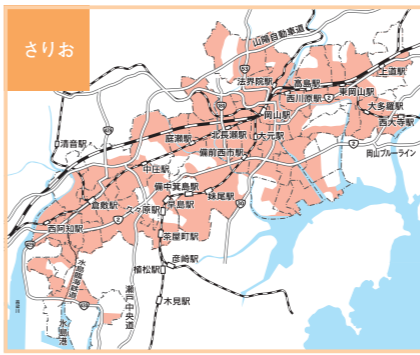

リビング新聞 ネットワーク エリアマップ

ネットワーク 43 エリア
6,045,440部

注：配布部数は(社)日本ABC協会「フリーペーパー発行社レポート2022年7月～12月」に基づきます。
一部報告予定部数。提携紙「週刊レキオ(沖縄)」、「ならリビング」はネットワークの集計部数には合計されていません。

大阪・兵庫9エリア 1,175,733 部		エリア版別・地域別部数	
リビング北摂 203,057 部	リビング大阪 103,694 部	堺市堺区.....6,004	リビングこうべ東 137,358 部
豊中市.....99,390	大阪市東住吉区.....14,100	堺市中区.....5,500	神戸市東灘区.....51,300
吹田市.....48,700	大阪市城東区.....13,300	堺市東区.....1,500	神戸市北区.....44,750
箕面市.....26,750	大阪市淀川区.....12,100	設置・その他.....949	神戸市灘区.....28,000
池田市.....25,100	大阪市都島区.....11,950	リビング阪神ひがし 131,850 部	神戸市中央区.....12,500
茨木市.....2,400	大阪市阿倍野区.....10,950	尼崎市.....61,800	神戸市東区.....808
設置・その他.....717	大阪市旭区.....8,850	伊丹市.....43,100	リビングこうべ西 116,546 部
リビング北摂ひがし 131,810 部	大阪市住之江区.....8,100	川西市.....26,400	神戸市垂水区.....43,500
高槻市.....62,915	大阪市住吉区.....6,700	設置・その他.....550	神戸市西区.....36,100
吹田市.....39,450	大阪市淀川区.....5,050	リビング阪神 166,530 部	神戸市須磨区.....28,750
設置・その他.....845	大阪市西区.....4,300	西宮市.....96,600	神戸市兵庫区.....2,450
リビング京阪 91,739 部	大阪市天王寺区.....3,000	宝塚市.....48,600	神戸市長田区.....5,150
枚方市.....74,500	大阪市鶴見区.....2,500	芦屋市.....20,600	設置・その他.....596
寝屋川市.....11,200	大阪市平野区.....2,200	設置・その他.....730	
交野市.....5,500	堺市東区.....15,137		
設置・その他.....539			