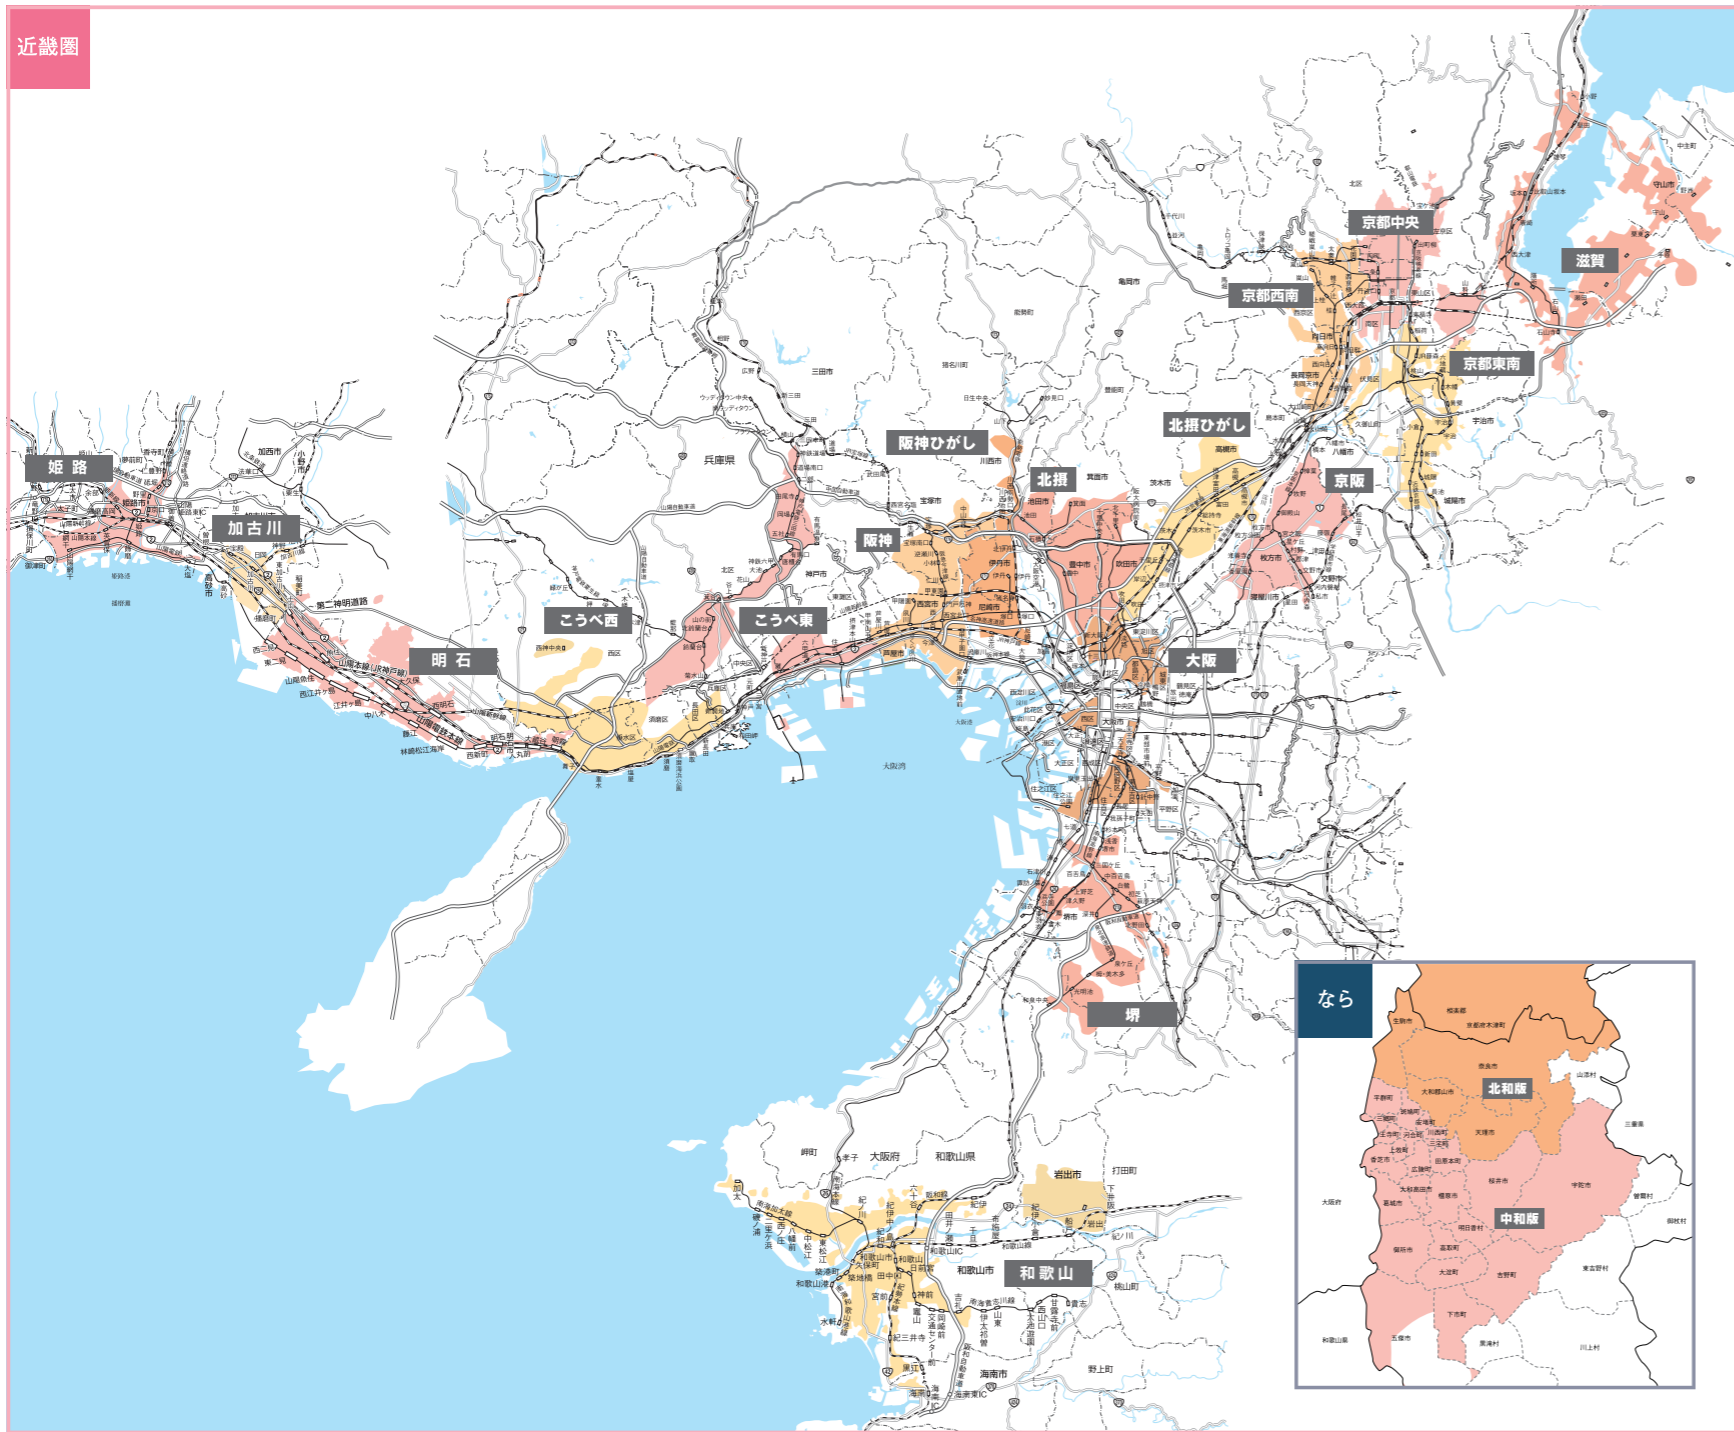

リビング新聞 ネットワーク エリアマップ

ネットワーク 43 エリア
6,045,440部

注：配布部数は(社)日本ABC協会「フリーペーパー発行社レポート2022年7月～12月」に基づきます。
一部報告予定部数。提携紙「週刊レキオ(沖縄)」、「ならリビング」はネットワークの集計部数には合計されていません。

大阪・兵庫9エリア 1,175,733 部		エリア版別・地域別部数	
リビング北摂 203,057 部	リビング大阪 103,694 部	堺市堺区.....6,004	リビングこうべ東 137,358 部
豊中市.....99,390	大阪市東住吉区.....14,100	堺市中区.....5,500	神戸市東灘区.....51,300
吹田市.....48,700	大阪市城東区.....13,300	堺市東区.....1,500	神戸市北区.....44,750
箕面市.....26,750	大阪市淀川区.....12,100	設置・その他.....949	神戸市灘区.....28,000
池田市.....25,100	大阪市都島区.....11,950	リビング阪神ひがし 131,850 部	神戸市中央区.....12,500
茨木市.....2,400	大阪市阿倍野区.....10,950	尼崎市.....61,800	神戸市東区.....808
設置・その他.....717	大阪市旭区.....8,850	伊丹市.....43,100	リビングこうべ西 116,546 部
リビング北摂ひがし 131,810 部	大阪市住之江区.....8,100	川西市.....26,400	神戸市垂水区.....43,500
高槻市.....62,915	大阪市住吉区.....6,700	設置・その他.....550	神戸市西区.....36,100
吹田市.....39,450	大阪市淀川区.....5,050	リビング阪神 166,530 部	神戸市須磨区.....28,750
設置・その他.....845	大阪市西区.....4,300	西宮市.....96,600	神戸市兵庫区.....2,450
リビング京阪 91,739 部	大阪市天王寺区.....3,000	宝塚市.....48,600	神戸市長田区.....5,150
枚方市.....74,500	大阪市鶴見区.....2,500	芦屋市.....20,600	設置・その他.....596
寝屋川市.....11,200	大阪市平野区.....2,200	設置・その他.....730	
交野市.....5,500	堺市東区.....15,137		
設置・その他.....539			